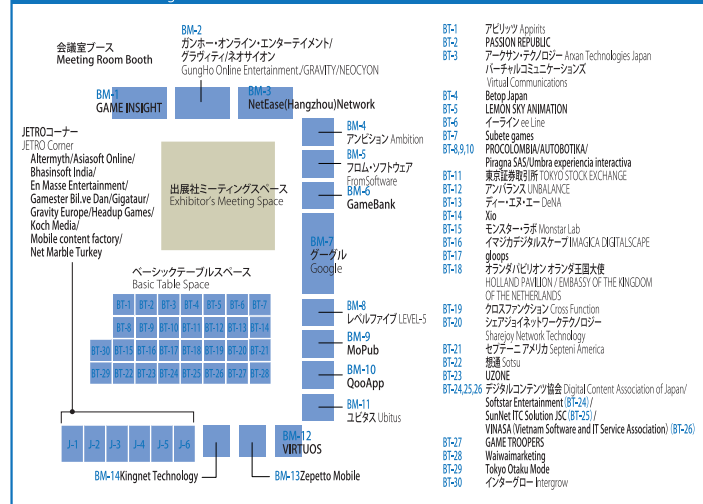

E ビジネスミーティングエリア Business Meeting Area